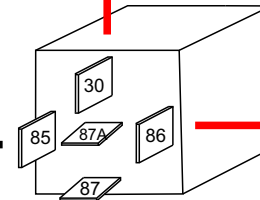

switch Apem

Lampor

relä 12V

säkring 10