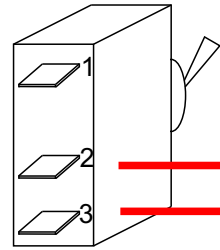

switch Apem

Lampor

relä 12V

säkring 10